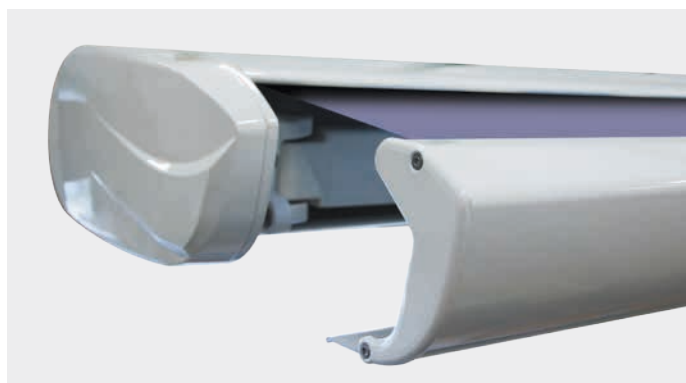

ODYSSÉE 2

BANNE COFFRE

◆ *L'alliance de l'élégance et de la protection* ◆

ODYSSÉE 2

BANNE COFFRE

Un produit d'exception !

Dimensions

- ◆ Largeur maximum : 4800 mm
- ◆ Avancée maximum : 3000 mm

Coloris de série

Blanc brillant
RAL 9010

Ivoire brillant
RAL 1015

Anthracite sablé
RAL 7016

Voir plus grand

Pour des dimensions supérieures, conservez un design équivalent avec la bannière Delta 2.

Delta 2
Banne coffre

Manœuvres

- ◆ Manivelle décrochable
- ◆ Électrique avec télécommande

2 motorisations possibles :
Batistore ou Somfy IO

Options

- ◆ Automatisation vent
- ◆ Automatisation vent-soleil
- ◆ Soleil de nuit : éclairage des bras par LED
- ◆ Lambrequin vague ou droit
- ◆ Marquage sur lambrequin